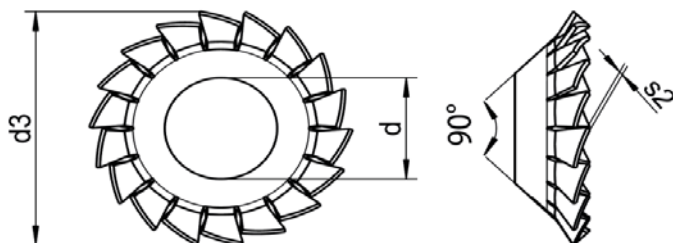

# DIN 6798 AZV sim. UNI 8842 V

Rondella svasata a ventaglio esterno

*DIN 6798 AZV sim. UNI 8842 V*

*Coutersunk serrated external toothed lock washer*

Disponibile/Available

A2/ Aisi 304 

s2	0,4	0,5	0,6	0,7	0,8	0,9	1
d3	6	8	10	11	15	18	20,5
d	3,2	4,3	5,3	6,4	8,4	10,5	13
Ø screw	M3	M4	M5	M6	M8	M10	M12